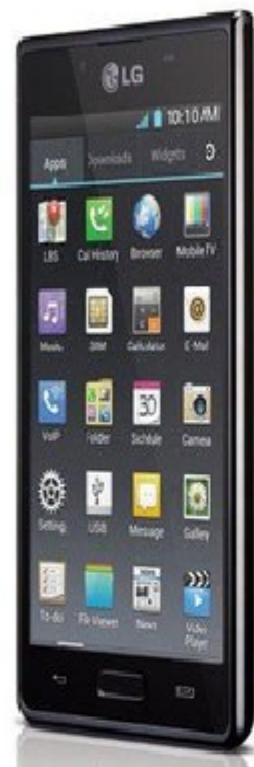

Технические характеристики:

Стандарт	GSM 850,900,1800,1900, 3G
Тип	смартфон/коммуникатор
Операционная система	Android v4.0
Тип корпуса	классический
Тип SIM-карты	SIM
Вес	122г
Размеры (ШxВxТ)	67x125,5x8,7
Тип экрана	цветной IPS, сенсорный
Тип сенсорного экрана	мультикас, емкостный
Диагональ	4,3"
Разрешение дисплея	800x480
Число пикселей на дюйм (PPI)	217
Автоматический поворот экрана	есть
Тип мелодий	полифонические, MP3-мелодии
Виброзвонок	есть
Фотокамера	5МПикс, светодиодная вспышка
Функции камеры	автофокус.
Распознавание	лиц.
Запись видеороликов	есть
Макс. разрешение видео	640x480
Фронтальная камера	0,3Мп
Воспроизведение видео	3GP(MP4), WMV(ASF), AVI, FLV, MKV