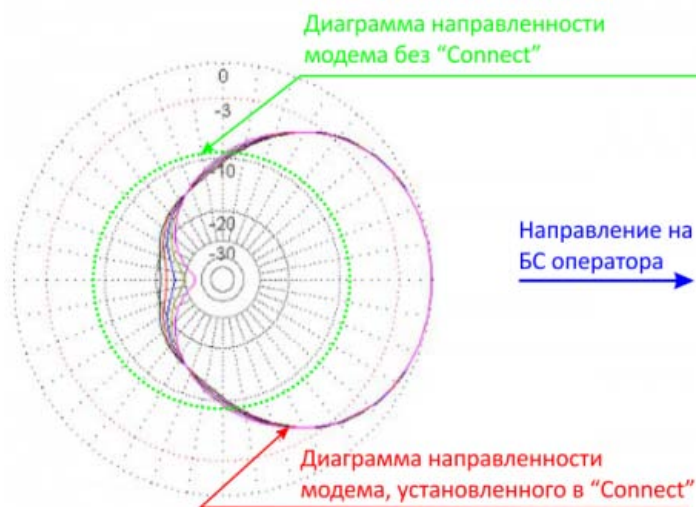

Описание устройства

Если USB-модем или, например, USB Wi-Fi адаптер показывают слабый уровень приема сигнала (а чем слабее сигнал, тем ниже скорость и стабильность соединения), то антенна-усилитель Connect сможет исправить ситуацию. Сигнал улучшится, а значит и может увеличиться скорость соединения. Особенно актуально применение антенны на даче, где зачастую уровень сигнала оператора не очень высок.

Достаточно направить антенну на вышку оператора – и уровень приема существенно усилится.

Конструкция позволяет вращать антенну во все стороны, добиваясь максимального уровня приема сигнала.

Подробный обзор устройства <http://www.mobile-review.com/articles/2010/anten-connect.shtml>

Коэффициент усиления	7-9 dB (в 5-8 раз)
Габаритные размеры (мм)	240x240x90 (без USB кабеля)
Габаритные размеры рефлектора (мм)	240x200x30
Длина USB кабеля (м)	3-5 (зависит от комплектации)
Масса (гр)	До 500
Артикул	4006383
Цена (руб)	1290
Тип ЗП	8