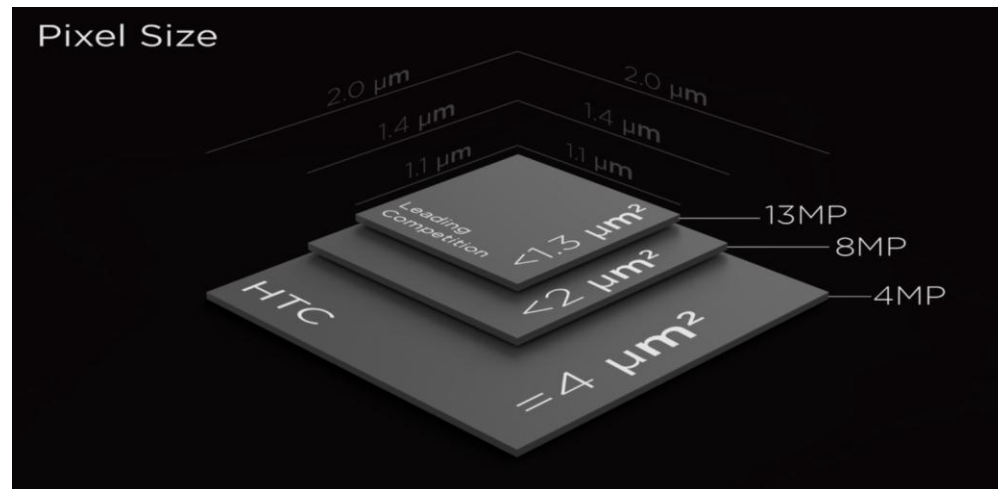

# Камера UltraPixel

Многие производители снижают размер пикселей, чтобы увеличить их число на площади матрицы. Но **чем меньше пиксел, тем меньше света он захватывает**.

За счет своего размера, пиксели HTC One захватывают на **300%** больше падающего на них света!

Пиксели камеры **UltraPixel** больше обычных и занимают больше места в матрице. Разрешение на новых HTC One равно 4 мегапикселям, однако качество каждого пиксела значительно выше среднего по отрасли.