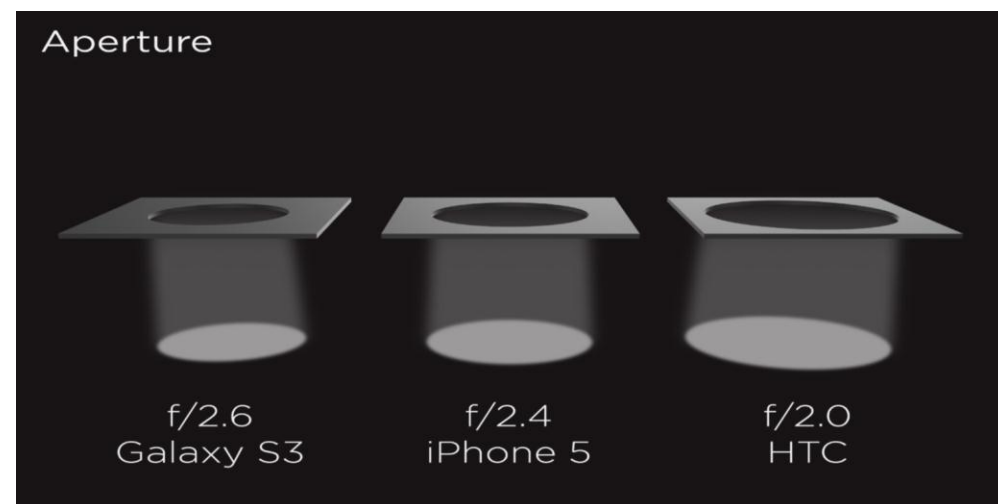

# Камера UltraPixel

Многие производители снижают размер пикселей, чтобы увеличить их число на площади матрицы. Но **чем меньше пиксел, тем меньше света он захватывает**.

За счет своего размера, пиксели HTC One захватывают на **300%** больше падающего на них света!

Пиксели камеры **UltraPixel** больше обычных и занимают больше места в матрице. Разрешение на новых HTC One равно 4 мегапикселям, однако качество каждого пиксела значительно выше среднего по отрасли.