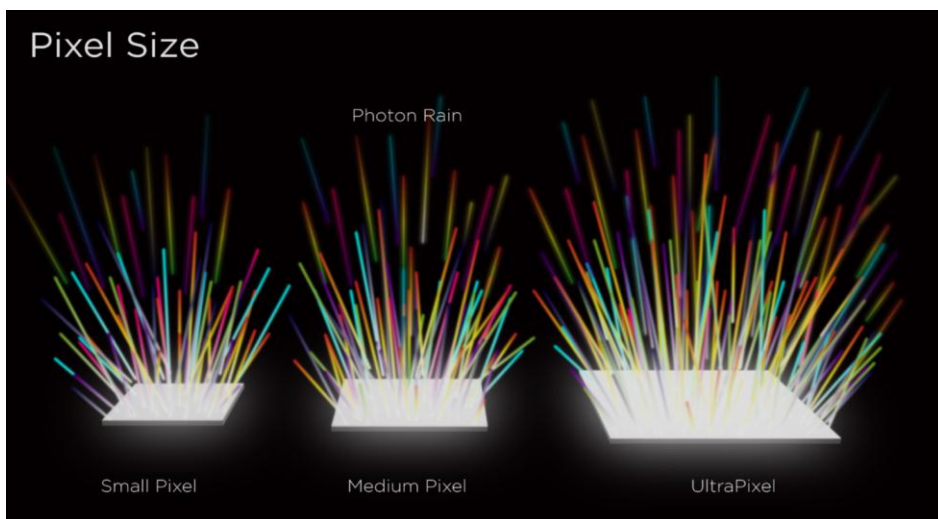

Камера UltraPixel

Многие производители снижают размер пикселей, чтобы увеличить их число на площади матрицы. Но **чем меньше пиксел, тем меньше света он захватывает**.

За счет своего размера, пиксели HTC One захватывают на **300%** больше падающего на них света!

Плюс к этому, прежде чем свет попадет на матрицу, он должен пройти через диафрагму. В HTC One используется оптика с диафрагмой **f/2.0**, что максимизирует поток проходящего света.

Кроме этого, в линзах камеры реализована многокоординатная **оптическая стабилизация OIS**, что позволяет обеспечить плавную съемку даже в условиях тряски, когда камера постоянно «скачет» в пространстве.