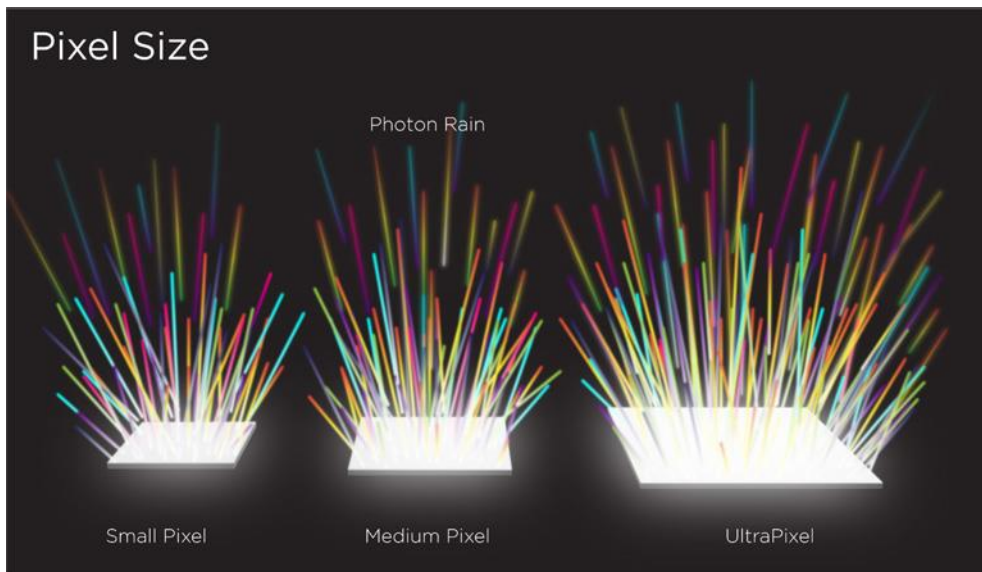

Компактный корпус смартфона HTC One mini удобно держать в одной руке при использовании.

Два фронтальных динамика направляют звук к тебе, а не от тебя, обеспечивая бесподобный звук. Встроенные усилители улучшают звучание, и ты слышишь более громкий, полный, насыщенный звук, создающий эффект присутствия. У HTC One mini большие возможности и маленький размер.

Цена: 19'990 руб.

Тип ЗП: 12

Камера UltraPixel

Камера UltraPixel с самым большим размером пикселей на матрице в смартфонах и позволяет захватывать значительно больше света.

Разрешение на новых HTC One mini равно 4 МП, однако, качество каждого пиксела значительно выше среднего по отрасли.