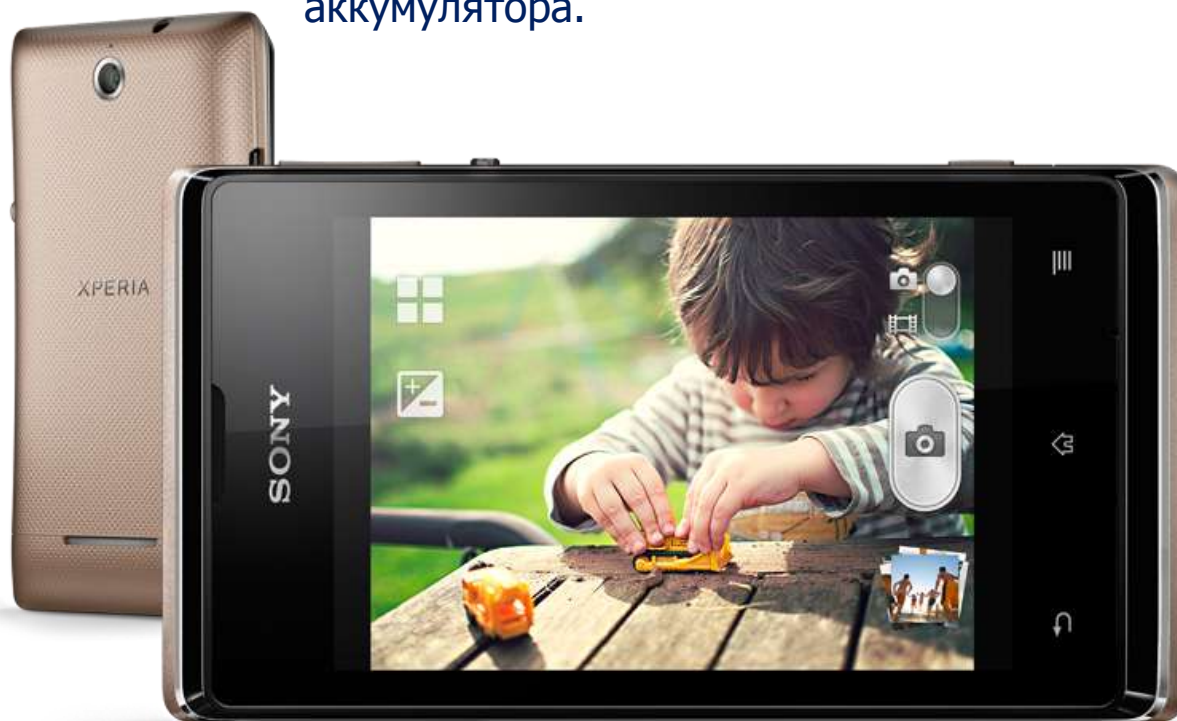

Sony Xperia E dual

Мобильный телефон Sony Xperia E dual на базе ОС Android 4.0 поможет Вам держать все под контролем.

Использование двух SIM-карт – это отличный способ отделять работу от развлечений и управлять вызовами с меньшими затратами. Легко переключайтесь между SIM-картами всего одним прикосновением. Можно настроить и автоматическое переключение – просто укажите, какую SIM-карту следует использовать в определенное время дня. А благодаря функции управления энергопотреблением Вы сможете без труда контролировать расход заряда аккумулятора.

Цена : 7490 (руб)
Тип ЗП : 8

Характеристики

Модели	 Sony Xperia E Dual	 Samsung S6802 Galaxy Ace Duos
Стандарт	GSM 900/1800/1900, 3G	GSM 900/1800, 3G
Операционная система	Android 4.0	Android 2.3
Поддержка двух SIM-карт	есть	есть
Вес	115 г	122г
Тип экрана/Диагональ	цветной TFT, мультитач/3.5 дюйма	цветной TFT, мультитач/3.5 дюйма
Число пикселей на дюйм (PPI)	192	165
Фотокамера/Запись видеороликов	3.20 млн пикс./есть	5 млн пикс., светодиодная вспышка/есть
Аудио	MP3, AAC, WAV, FM-радио	MP3, FM-радио
Интерфейсы	USB, Wi-Fi, Bluetooth 2.1	USB, Wi-Fi, Bluetooth 3.0
Спутниковая навигация/ A-GPS	GPS/есть	GPS/есть
Процессор/Количество ядер	Qualcomm MSM7227A, 1000 МГц/1	Broadcom BCM21553, 832 МГц/1
Объем встроенной памяти/ОЗУ	4 Гб/512 Мб	4 Гб(доступно 3 Гб)/512 Мб
Емкость аккумулятора	1530 мАч	1300 мАч
Время разговора/Время ожидания	6:12 ч:мин/530 ч	16:50 ч:мин/570 ч
Органайзер	будильник, калькулятор, планировщик задач	будильник, калькулятор, планировщик задач
Цена (руб)	7490	7990
Тип ЗП	8	7