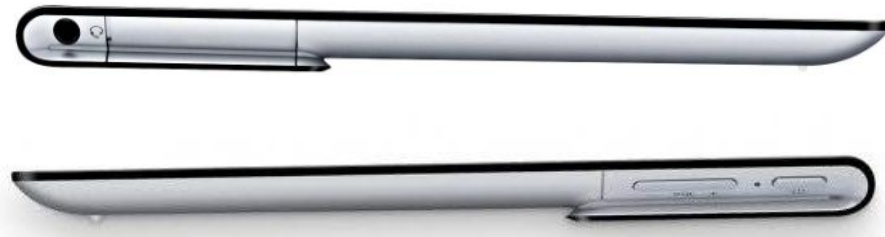

Sony Xperia Tablet S

Артикул:
4060809

Особенности планшета:

- Алюминиевый корпус
- Экран диагональю 9,4 дюйма с защитой от брызг
- 3G
- Мощный аккумулятор. В автономном режиме до 10 часов
- Две камеры (тыловая 8МП, передняя 1МП)
- Мощный четырехъядерный процессор nVidia Tegra 3

Характеристики

Наименование	Sony Xperia Tablet S
Размер экрана	9,4"
Производитель процессора	nVidia
Модель процессора	Tegra 3
Объем ОЗУ	1 Gb
Объем HDD	16 Gb
Операционная система	Android
Версия Операционной системы	4,0
Наличие 3G	Есть
Цена (руб)	19990
Тип ЗП	10