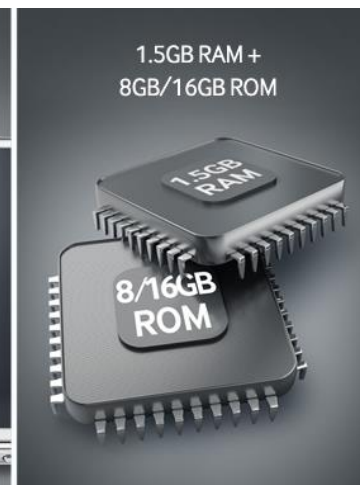

Samsung Galaxy S4 mini duos

Почти все возможности флагманского смартфона Samsung GALAXY S4 отныне заключены в компактном корпусе. Samsung GALAXY S4 mini можно брать с собой куда угодно.

Технические характеристики:

- ✓ двухъядерный процессор Qualcomm Snapdragon 400
- ✓ тактовая частота - 1,7ГГц
- ✓ 4,3 дюймовый SuperAMOLED дисплей,
- ✓ 8ГБ встроенной памяти с возможностью расширения,
- ✓ 1,5ГБ оперативной памяти,
- ✓ основная камера - 8Мп,
- ✓ фронтальная камера - 1,9 Мп
- ✓ батарея - 1900мАч.

Цена: 19 990 руб
Тип ЗП: 12