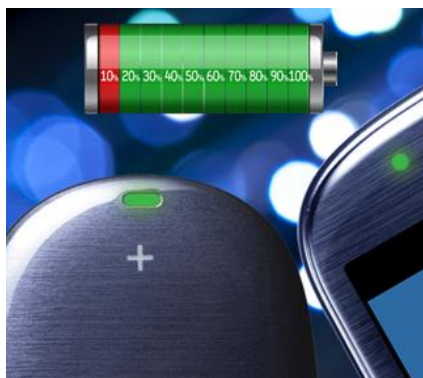

Samsung YP-W1A 4Gb

Samsung YP-W1A создан для современного стиля жизни!

Эффектный дизайн плеера в форме морской гальки, выполненный в полной гармонии со стилем Samsung GALAXY S III. Удобно и комфортно умещается на ладони. Цвет морской гальки или белый мрамор - выбери свой цвет!

Основные преимущества:

- Дизайн вдохновлен природой
- Удобная клипса для фиксации на одежде
- Легко читаемый LED индикатор
- Удвоенная емкость памяти для хранения песен
- Функция улучшения звука SoundAlive
- Воспроизведение в режиме "Случайный выбор"

Артикул:

4039295	Samsung YP-W1A 4Gb (синий)
4040110	Samsung YP-W1A 4Gb (белый)

Характеристики

 Модель	Samsung S Pebble 4Gb (YP-W1A)	 Apple iPod shuffle 4 2Gb
Тип	Flash	Flash
Встроенная память	4 Гб	2 Гб
Проигрывание видео	нет	нет
Просмотр графических файлов	нет	нет
Диктофон	нет	нет
Дисплей	нет	нет
Подключение к компьютеру	USB 2.0	USB 2.0
Поддержка аудиоформатов	MP3, WMA, OGG, FLAC	MP3, AAC, AAC (DRM), Audible, Apple Lossless, WAV, AIFF
Элементы питания	собственный Li-Pol	собственный Li-Ion
Максимальное время работы от элементов питания	17 ч	15 ч
Зарядка аккумуляторов	от USB	от USB
Материал корпуса	пластик	металл
Крепление	клипса	клипса
Размеры (ШхВхТ)	32.5x43.1x13.2 мм	31.6x29x8.7 мм
PC (руб)	1 299	2 290
Тип ЗП	3	5