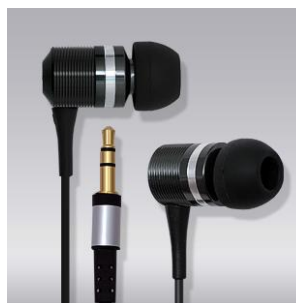

Наушники Explay LE-3

Цена 799 руб.
Тип ЗП ноябрь 2011 – «7»

Уникальный запатентованный дизайн капсулы – эргономичный, легкий и компактный, стильный.

Использование алюминия, а также комбинация пустот внутри позволили расширить спектр воспроизводимых частот.

Входящая в состав компактного 100 мм динамика ультратонкая высокоскоростная пленка-майлар плюс медно-алюминиевый кабель ССАW гарантируют чистые высокие, средние частоты и глубокий бас.

Мягкий TPE кабель с жилами из бескислородной меди с изоляцией позволяет снизить потери при передаче сигнала. Эластичные и мягкие силиконовые амбушюры придают комфорт ношению, а также обеспечивают защиту от внешнего шума

Технические характеристики

Тип:	канальные стереонаушники
Размер динамика:	10 мм
Частотный диапазон:	20 Гц – 20 кГц
Сопротивление:	32 Ом +/- 15%, 1 кГц
Чувствительность:	100 дБ +/- 3дБ / мВ, 1 кГц
Входная мощность:	1 мВ
Максимальная входная мощность:	5 мВ
Джек:	3,5 мм
Кабель:	1,2 мм TPE
РЦ (руб)	799
Тип ЗП	7