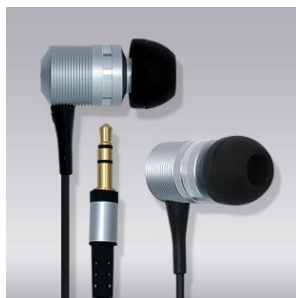

Наушники Explay LE-3

Цена 799 руб.
Тип ЗП ноябрь 2011 – «7»

Уникальный запатентованный дизайн капсулы – эргономичный, легкий и компактный, стильный.

Использование алюминия, а также комбинация пустот внутри позволили расширить спектр воспроизводимых частот.

Входящая в состав компактного 100 мм динамика ультратонкая высокоскоростная пленка-майлар плюс медно-алюминиевый кабель ССАW гарантируют чистые высокие, средние частоты и глубокий бас.

Мягкий TPE кабель с жилами из бескислородной меди с изоляцией позволяет снизить потери при передаче сигнала. Эластичные и мягкие силиконовые амбушюры придают комфорт ношению, а также обеспечивают защиту от внешнего шума

Технические характеристики

Тип:	канальные стереонаушники
Размер динамика:	10 мм
Частотный диапазон:	20 Гц – 20 кГц
Сопротивление:	32 Ом +/- 15%, 1 кГц
Чувствительность:	100 дБ +/- 3дБ / мВ, 1 кГц
Входная мощность:	1 мВ
Максимальная входная мощность:	5 мВ
Джек:	3,5 мм
Кабель:	1,2 мм TPE
РЦ (руб)	799
Тип ЗП	7